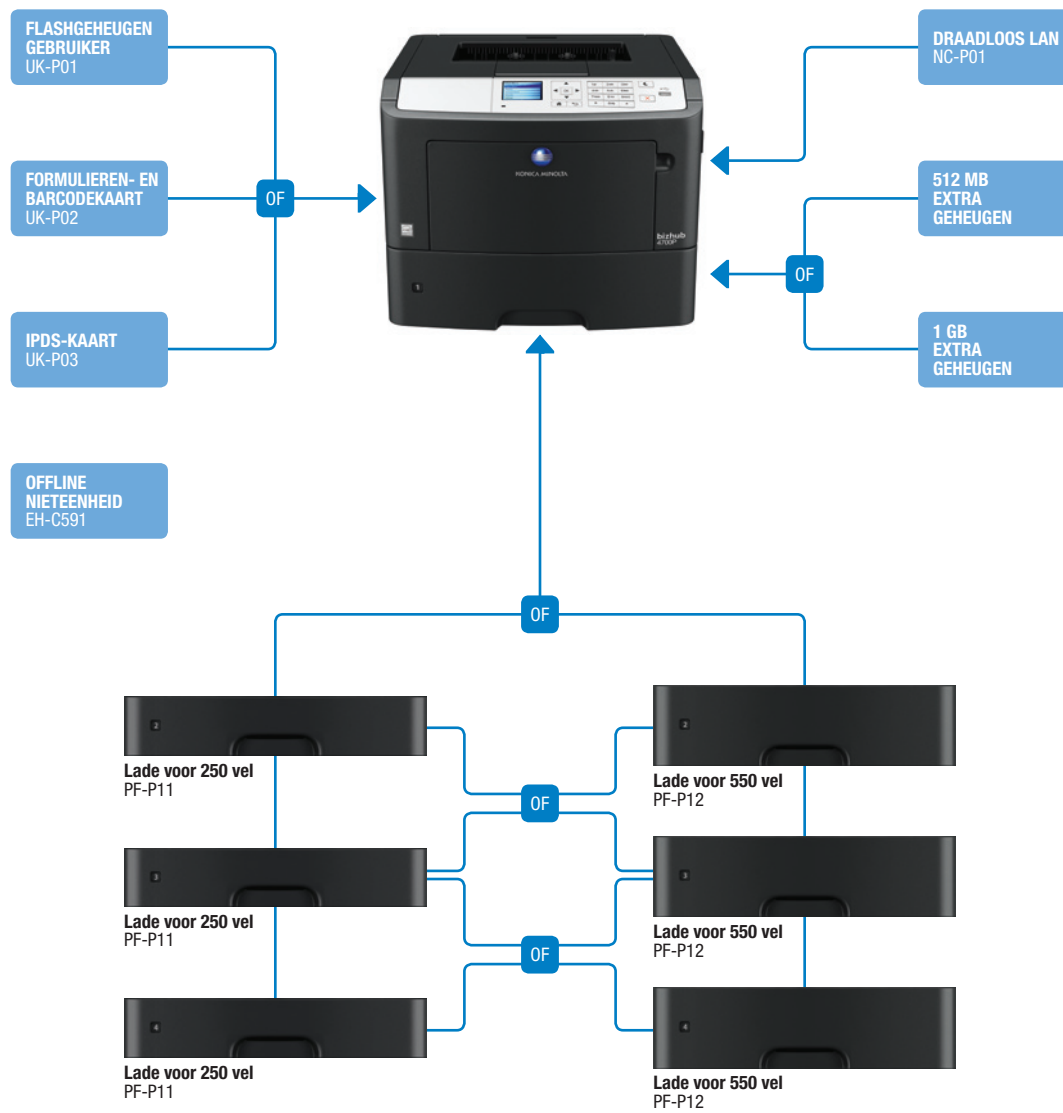

KONICA MINOLTA

bizhub 4700P

- ✦ A4-printer zwart-wit
- ✦ Max. 47 pagina's per minuut

✦ Functionaliteit

Printen

- Zwart-wit
- PCL/PS
- Lokaal/netwerk
- USB

Technologie

EMPERON™	SIMITRI® HD-TONER	IWS	OPEN API	i-OPTION	OPS CORE
✗	✗	✗	✗	✗	✓

Overzicht van opties

Afwerking

Dubbelzijdig

Beschrijving

bizhub 4700P	Laserprinter 47 ppm zwart-wit. Standaard Gigabit Ethernet, ondersteuning voor PCL 5/6, PostScript 3 en XPS. Papiercapaciteit 550 vel en handinvoer 100 vel. Media van A6 tot A4 en 60-163 g/m ² . Max. 1,28 GB geheugen (256 MB standaard)
Papierlade PF-P11	A5 - A4, 250 vel, 60 -120 g/m ²
Papierlade PF-P12	A5 - A4, 550 vel, 60 -120 g/m ²
512 MB extra geheugen	Geheugenuitbreiding voor snellere verwerking

1 GB extra geheugen	Geheugenuitbreiding voor snellere verwerking
Flashgeheugen gebruiker UK-P01	256 MB flashgeheugen voor gebruiker voor downloaden van lettertypen
Formulieren- en barcodekaart UK-P02	Printergebaseerde engine voor elektronische formulieren en barcodes
IPDS-kaart UK-P03	Voor compatibiliteit met IPDS-printen
Draadloos LAN NC-P01	Aansluiting draadloos LAN naar netwerk
Offline nieteethoud EH-C591	Handig nieten van max. 50 afdrucken per set

Technische specificaties

PRINTERSPECIFICATIES

Printsysteem	Elektrostatische laser
Printsnelheid A4	Max. 47 ppm
Snelheid dubbelzijdig A4	Max. 40 ppm
Tijd eerste afdruk	6,5 sec.
Afdrukresolutie	1200 x 1200 dpi
CPU van controller	6170 Dual Core, 800 MHz
Paginabeschrijvingstaal	PCL 5/6 PostScript 3 XPS
Besturingssystemen	Windows XP (32/64) Windows VISTA (32/64) Windows 7 (32/64) Windows 8 (32/64) Windows Server 2003 (32/64) Windows Server 2008 (32/64) Windows Server 2008 R2 (64) Windows Server 2012 (64) Macintosh OS X 10.x Linux
Lettertypen	89x PCL Latin 91x PostScript 3 Emulatie Latin
Afdrukfuncties	Dubbelzijdig, N-up printen, USB Direct Print