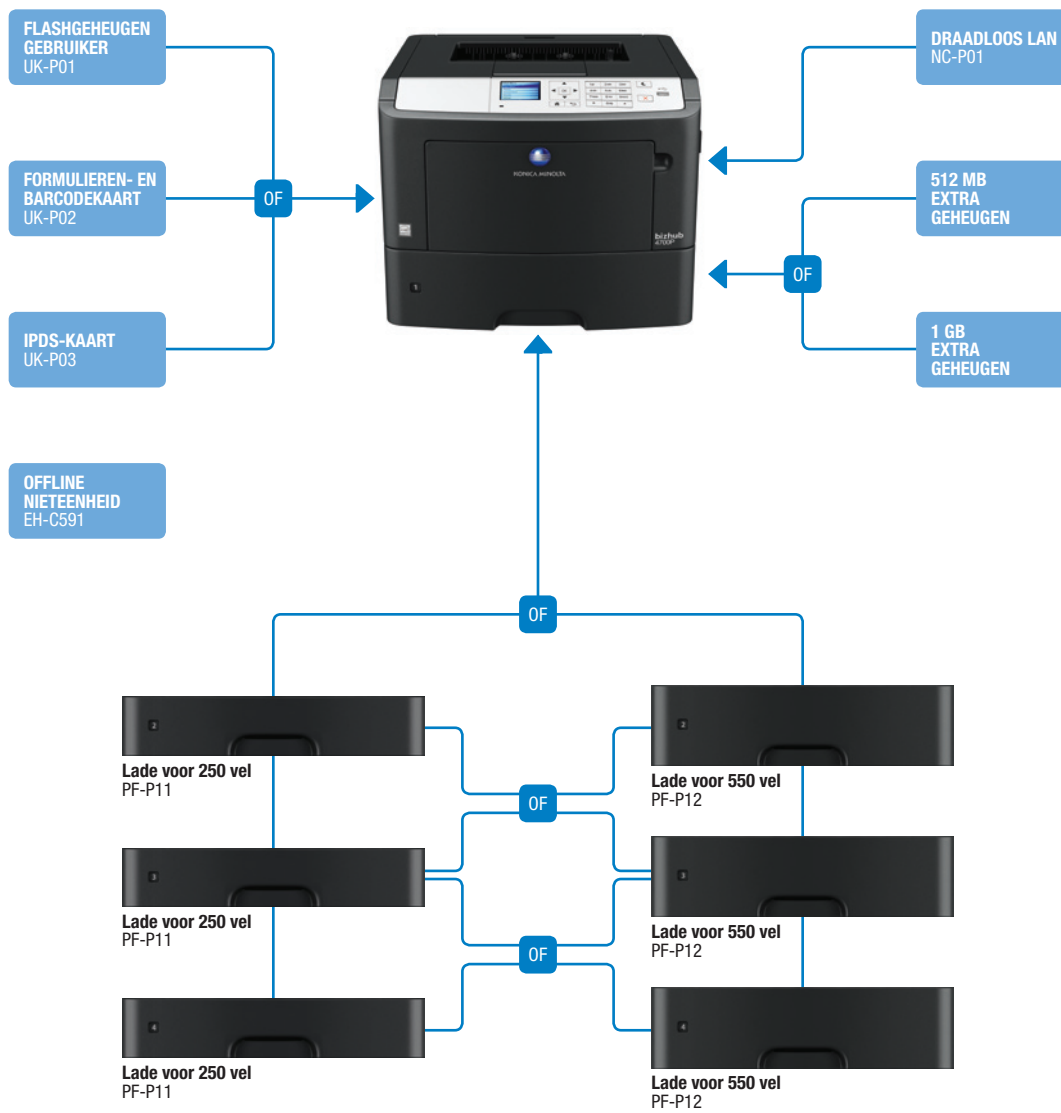

KONICA MINOLTA

bizhub 4700P

- ✎ A4-printer zwart-wit
- ✎ Max. 47 pagina's per minuut

✎ Functionaliteit

Printen

- Zwart-wit
- PCL/PS
- Lokaal/netwerk
- USB

Technologie

EMPERON™	SIMITRI® HD-TONER	IWS	OPEN API	i-OPTION	OPS CORE
✗	✗	✗	✗	✗	✓

Overzicht van opties

Afwerking

Dubbelzijdig

Beschrijving

bizhub 4700P	Laserprinter 47 ppm zwart-wit. Standaard Gigabit Ethernet, ondersteuning voor PCL 5/6, PostScript 3 en XPS. Papiercapaciteit 550 vel en handinvoer 100 vel. Media van A6 tot A4 en 60-163 g/m ² . Max. 1,28 GB geheugen (256 MB standaard)
Papierlade PF-P11	A5 - A4, 250 vel, 60 -120 g/m ²
Papierlade PF-P12	A5 - A4, 550 vel, 60 -120 g/m ²
512 MB extra geheugen	Geheugenuitbreiding voor snellere verwerking

1 GB extra geheugen	Geheugenuitbreiding voor snellere verwerking
Flashgeheugen gebruiker UK-P01	256 MB flashgeheugen voor gebruiker voor downloaden van lettertypen
Formulieren- en barcodekaart UK-P02	Printergebaseerde engine voor elektronische formulieren en barcodes
IPDS-kaart UK-P03	Voor compatibiliteit met IPDS-printen
Draadloos LAN NC-P01	Aansluiting draadloos LAN naar netwerk
Offline nieteethoud EH-C591	Handig nieten van max. 50 afdrucken per set

Technische specificaties

PRINTERSPECIFICATIES

Printsysteem	Elektrostatische laser
Printsnelheid A4	Max. 47 ppm
Snelheid dubbelzijdig A4	Max. 40 ppm
Tijd eerste afdruk	6,5 sec.
Afdrukresolutie	1200 x 1200 dpi
CPU van controller	6170 Dual Core, 800 MHz
Paginabeschrijvingstaal	PCL 5/6 PostScript 3 XPS
Besturingssystemen	Windows XP (32/64) Windows VISTA (32/64) Windows 7 (32/64) Windows 8 (32/64) Windows Server 2003 (32/64) Windows Server 2008 (32/64) Windows Server 2008 R2 (64) Windows Server 2012 (64) Macintosh OS X 10.x Linux
Lettertypen	89x PCL Latin 91x PostScript 3 Emulatie Latin
Afdrukfuncties	Dubbelzijdig, N-up printen, USB Direct Print